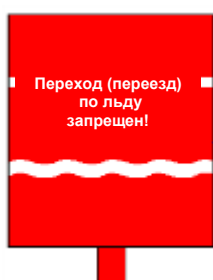

ЗНАКИ БЕЗОПАСНОСТИ НА ВОДЕ

Знак в зеленой рамке, надпись находится сверху (с указанием границ в метрах), ниже изображен плывущий человек. Знак укрепляется на столбе белого цвета.

Знак в зеленой рамке, надпись находится сверху (с указанием границ в метрах), ниже изображена плывущая собака. Знак укрепляется на столбе белого цвета.

Знак в зеленой рамке, надпись находится сверху (с указанием границ в метрах), ниже изображены двое детей стоящих в воде. Знак укрепляется на столбе белого цвета.

Знак в красной рамке, перечеркнутый красной чертой по диагонали с верхнего левого угла (с указанием границ в метрах). Ниже изображен плывущий человек. Знак укреплен на столбе красного цвета.

Знак полностью покрашен в зеленый цвет, надпись посередине. Укрепляется на столбе белого цвета

Знак полностью покрашен в красный цвет, надпись посередине. Укрепляется на столбе красного цвета.